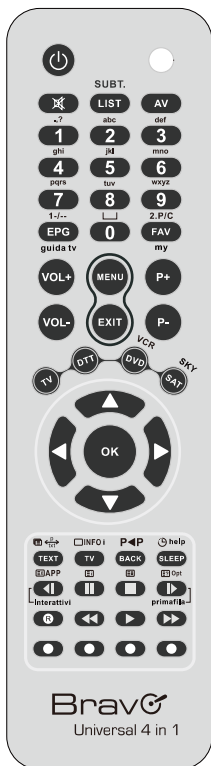

Bravo

Universal 4 in 1